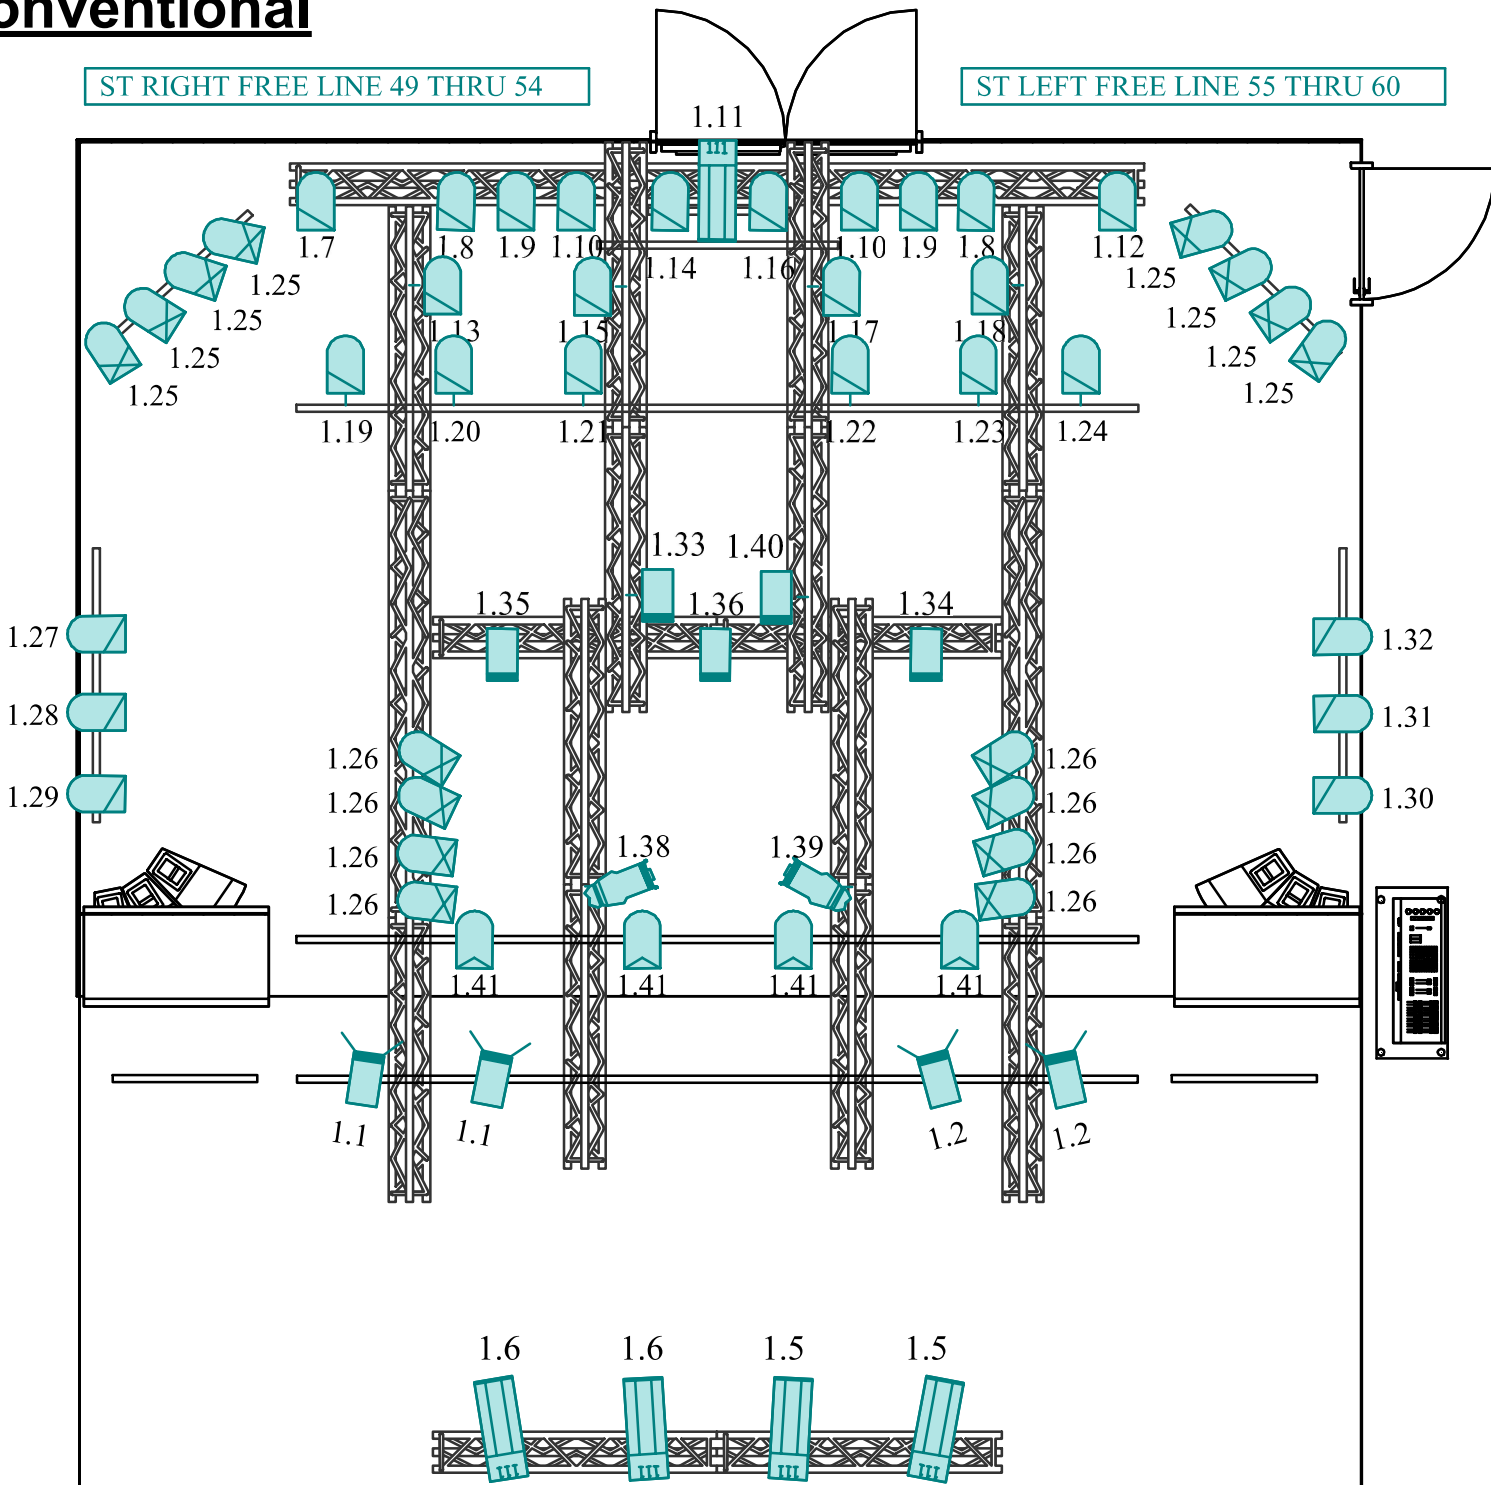

Guest light control

MOVING + ATOMIC

Symbole	Nom	Compte	Notes
	Alpha Spot HPE 575	8	Mode extended / rain off / vect off
	Atomic 3000	1	Mode 4 channels
	PR XL 250	3	10 Channels
	Robe MegaPointe	8	MODE 1

WASH

Symbole

Nom

Compte

Notes

MAC Aura

8

Extended Mode

Sunstrip Active

Symbole	Nom	Compte	Notes
	Sunstrip Active Dmx	8	10 Channels

Conventional

ST RIGHT FREE LINE 49 THRU 54

ST LEFT FREE LINE 55 THRU 60

Symbole	Nom	Compte	Notes
	PAR 64	16	ACL
	PAR 64	26	CP 62
	PC ADB	4	
	Profile 1000	5	
	Fresnel 1000	4	Barndoor
	PC 1000	5	
	FRESNEL	4	
	ETC Profile	2	

HOUSE LIGHT

Symbole	Nom	Compte	Notes
	PC ADB	7	
	ColorSpot 575 AT	4	mode 3
	JB lighting rover	4	
	UV	2	
	Rampe T8/120	2	