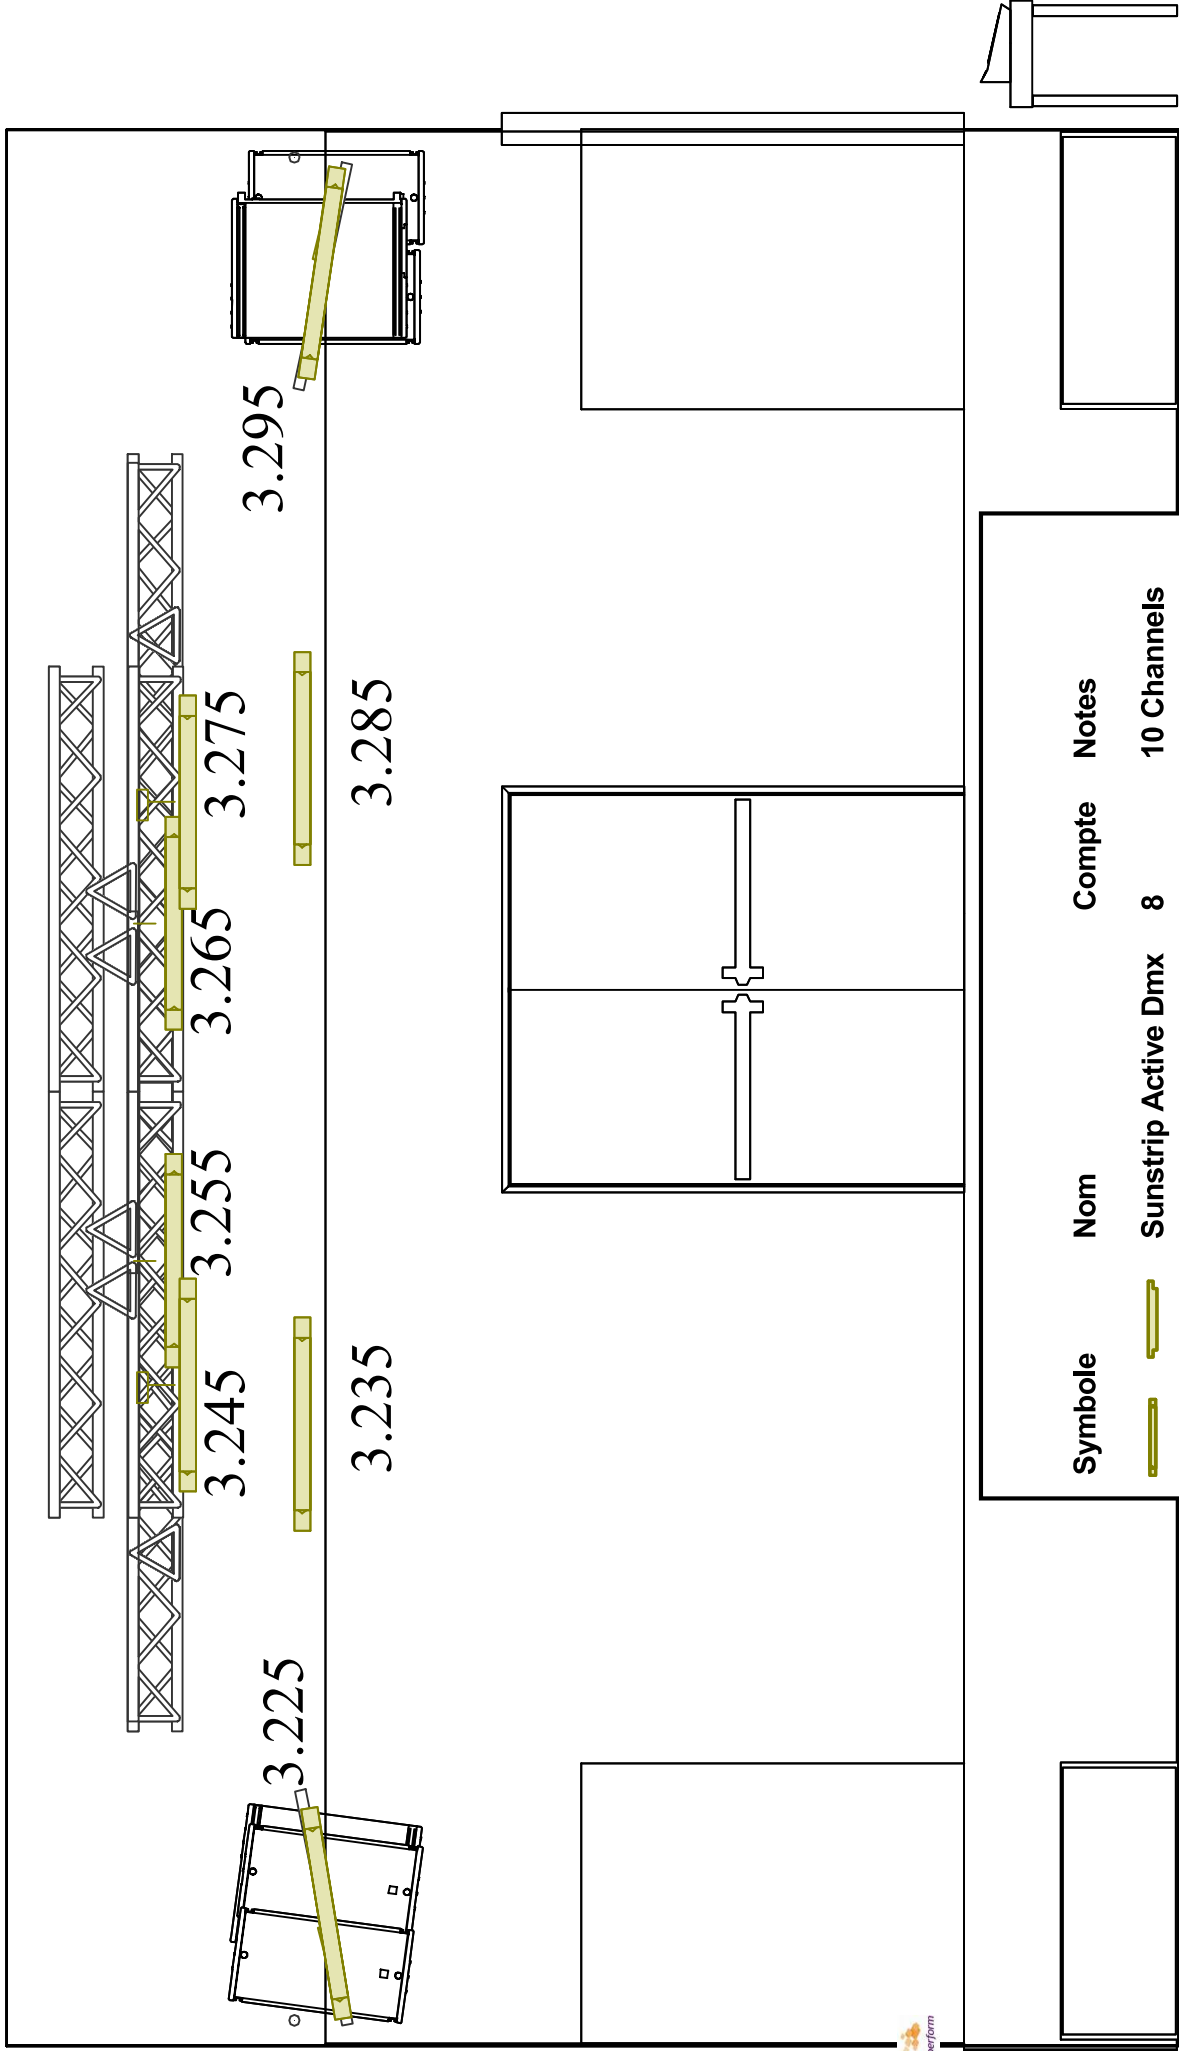

Symbole	Nom	Compte	Notes
	Sunstrip Active Dmx	8	10 Channels

Conventional

ST RIGHT FREE LINE 49 THRU 54

ST LEFT FREE LINE 55 THRU 60

Symbole	Nom	Compte	Notes
	PAR 64	16	ACL
	PAR 64	26	CP 62
	PC ADB	4	
	Profile 1000	5	
	Fresnel 1000	4	Barndoor
	PC 1000	5	
	FRESNEL	4	
	ETC Profile	2	

HOUSE LIGHT

Symbole	Nom	Compte	Notes
	PC ADB	7	
	ColorSpot 575 AT	4	mode 3
	JB lighting rover	4	
	UV	2	
	Rampe T8/120	2	