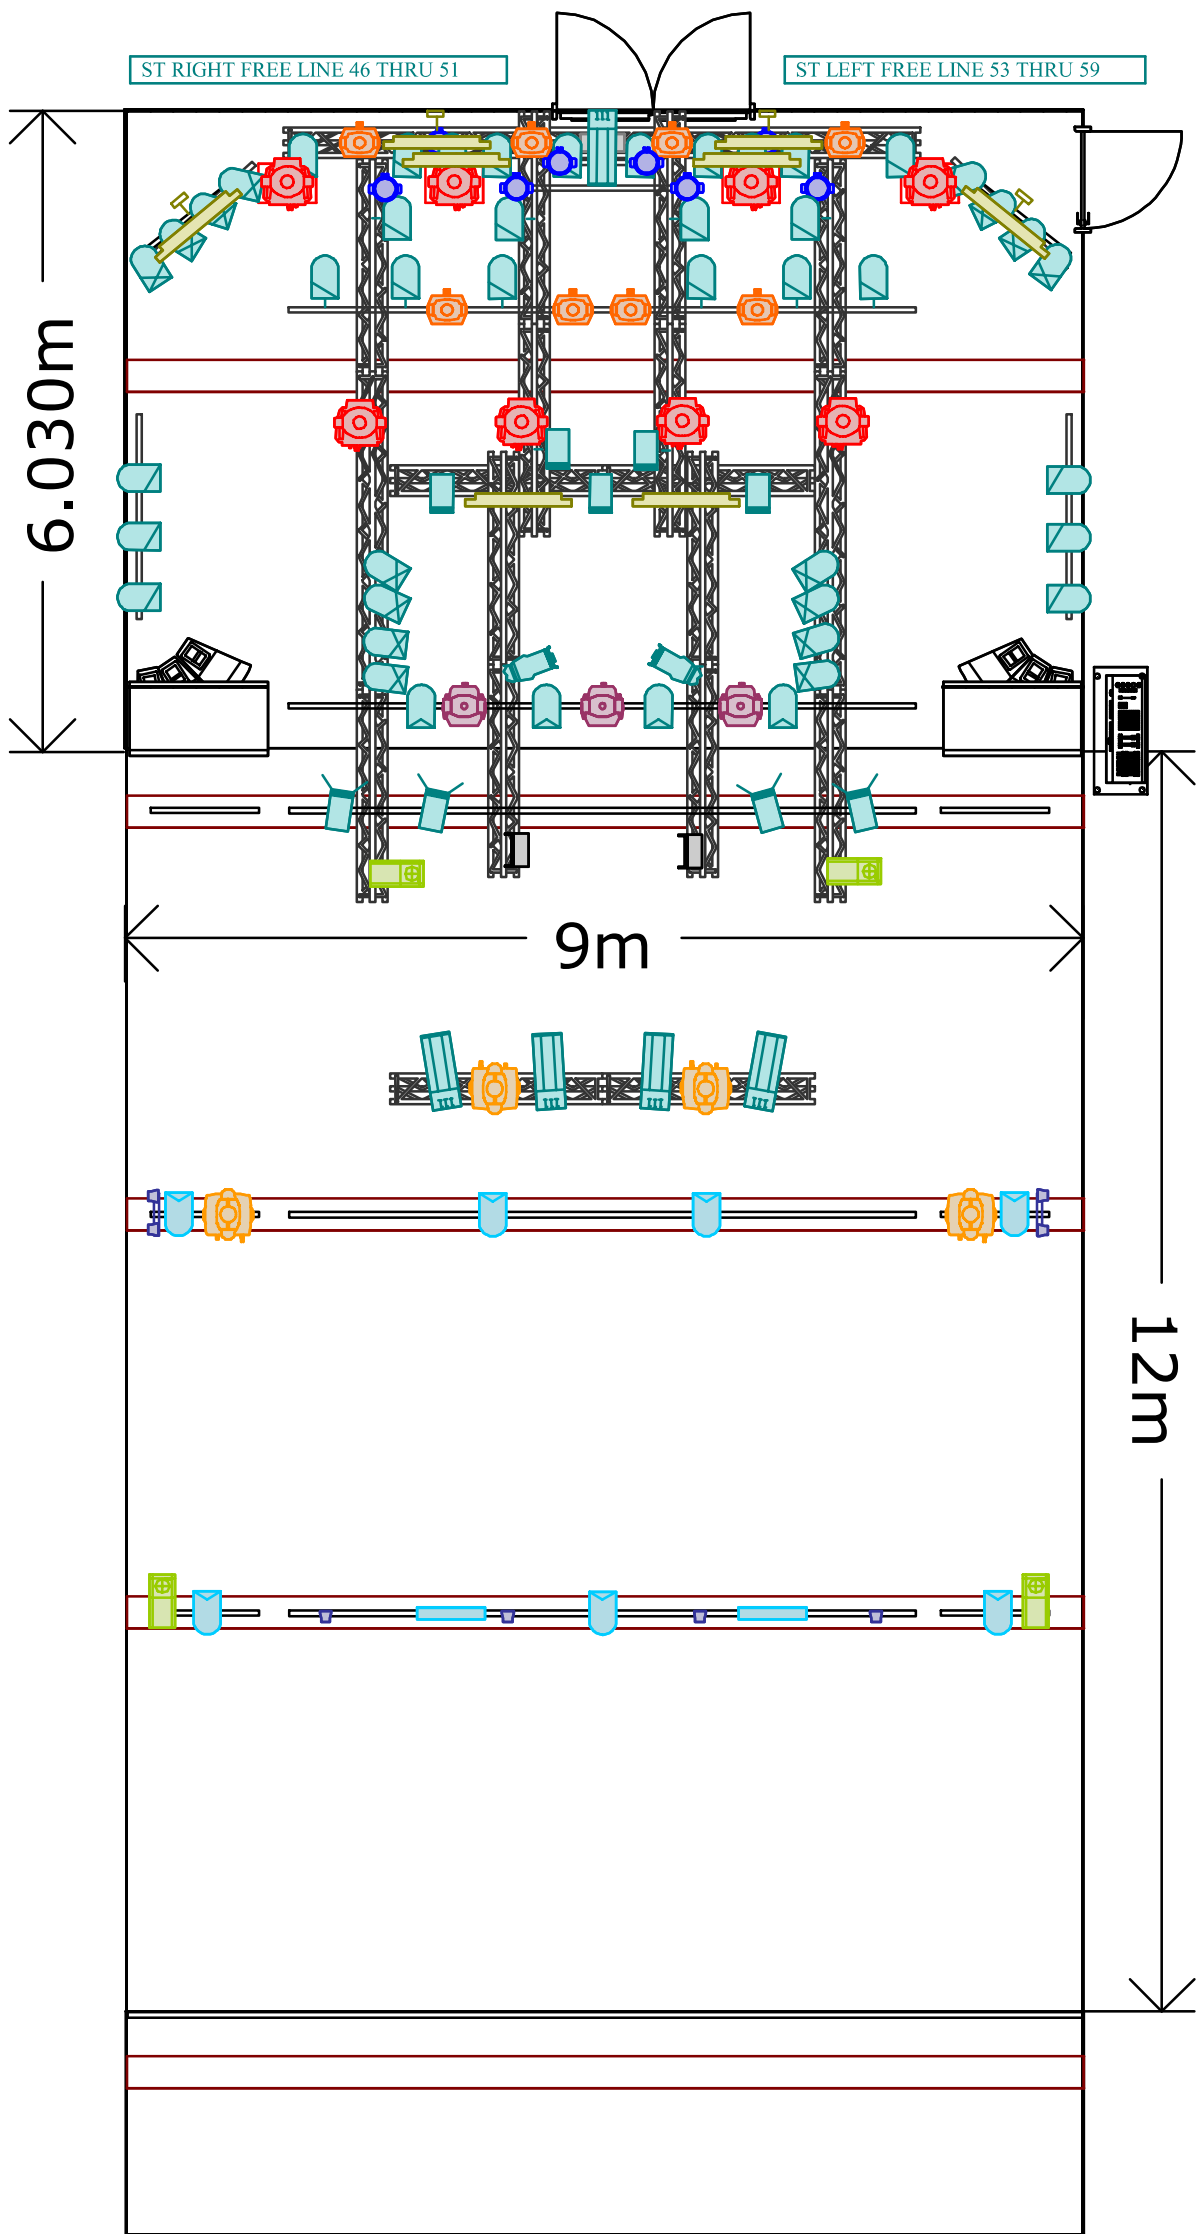

General Information

Symbol	Name	Count	Notes
	Alpha Spot HPE 575	8	Mode extended / rain off / vect off
	Atomic 3000	1	Mode 4 channels
	Pilot Wash 250	3	10 channels
	Mega Pointe	8	Mode 1
	MAC Aura	8	Extended mode
	PAR 64	16	ACL
	PAR 64	26	CP 62
	PAR 56	8	CP62
	Profile 1000	5	
	Fresnel 1000	4	Barndoor
	PC 1000	5	
	ETC Profile	2	
	Sunstrip Active Dmx	8	mode 10ch
	ColorSpot 575 AT	4	mode 3
	JB lighting rover	4	

Switch Network

ETH0 2.0.0.2

Media Server
Resolume
MadMapper

2x cat6

ETH0 192.168.0.31
ETH1 2.0.0.1

Local light control
Ma 2 UltraLight

2x cat6

ETH0 2.0.0.20

Guest light control

MOVING + ATOMIC

Symbole	Nom	Compte	Notes
	Alpha Spot HPE 575	8	Mode extended / rain off / vect off
	Atomic 3000	1	Mode 4 channels
	PR XL 250	3	10 Channels
	Robe MegaPointe	8	MODE 1

WASH

Symbole	Nom	Compte	Notes
	Sunstrip Active Dmx	8	10 Channels

Conventional

ST RIGHT FREE LINE 49 THRU 54

ST LEFT FREE LINE 55 THRU 60

Symbole	Nom	Compte	Notes
	PAR 64	16	ACL
	PAR 64	26	CP 62
	PC ADB	4	
	Profile 1000	5	
	Fresnel 1000	4	Barndoor
	PC 1000	5	
	FRESNEL	4	
	ETC Profile	2	