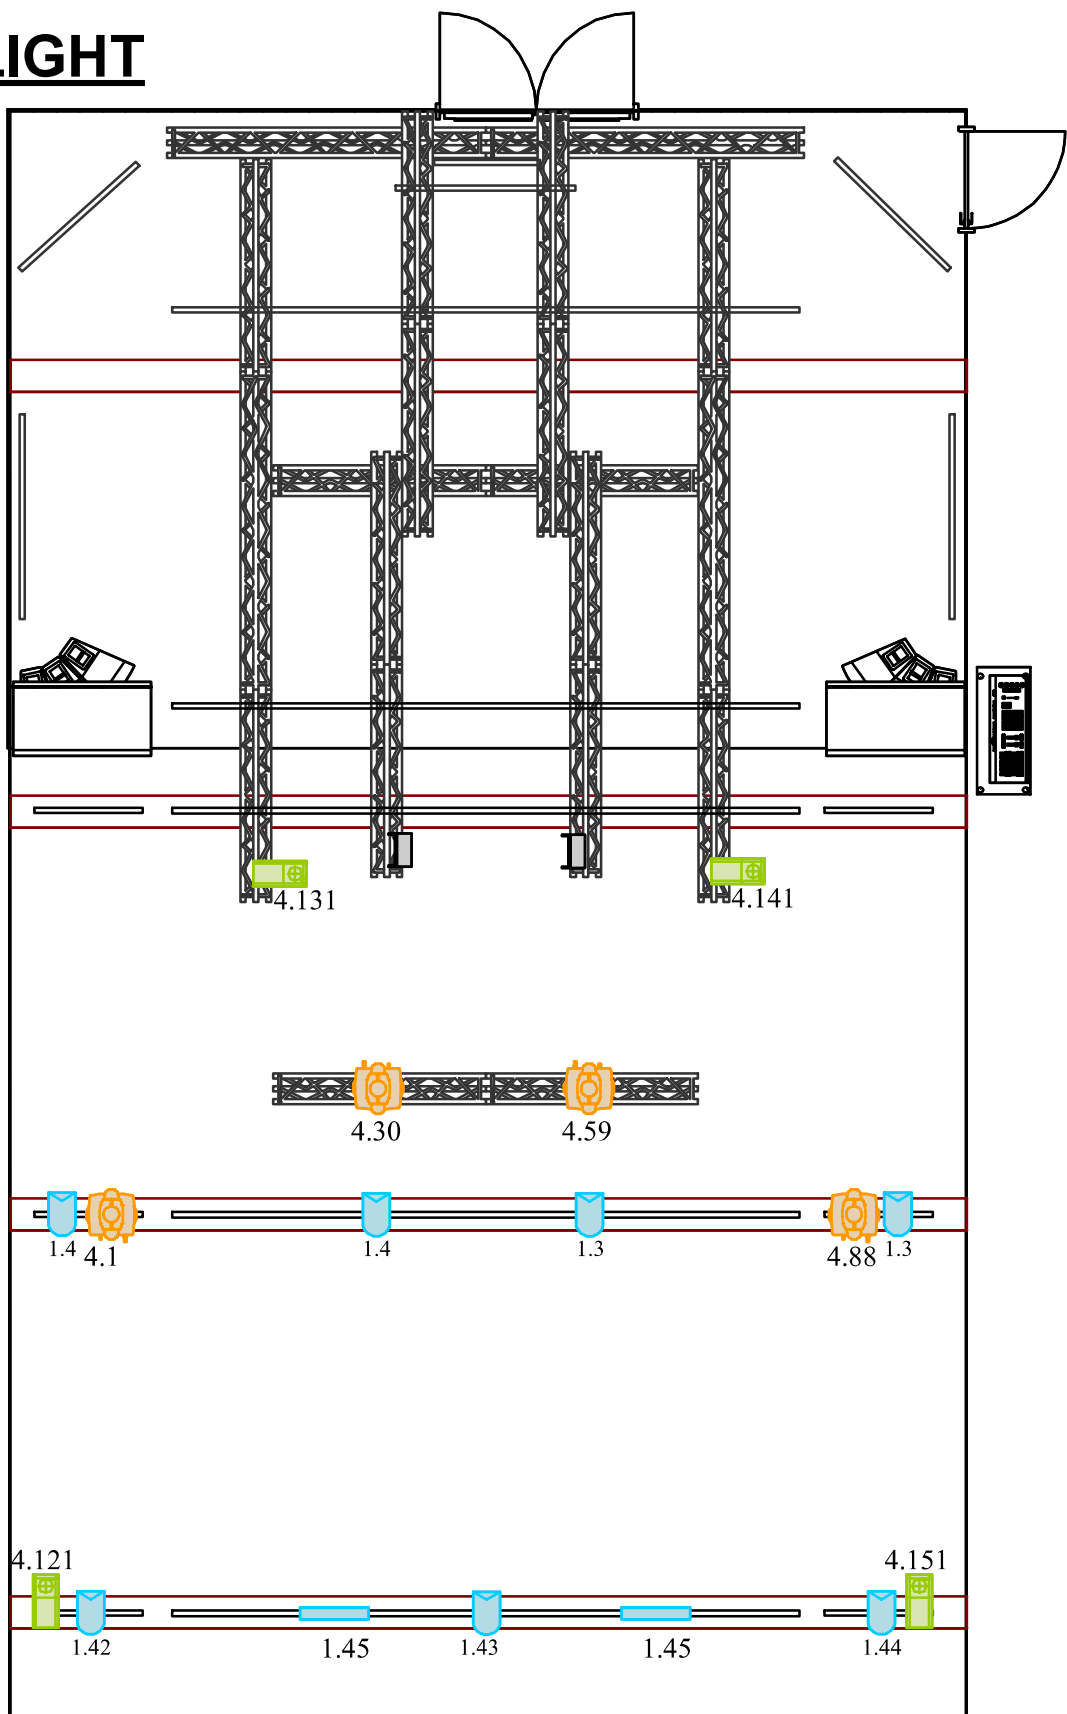

Symbole	Nom	Compte	Notes
	Sunstrip Active Dmx	8	10 Channels

Conventional

ST RIGHT FREE LINE 49 THRU 54

ST LEFT FREE LINE 55 THRU 60

Symbole	Nom	Compte	Notes
	PAR 64	16	ACL
	PAR 64	26	CP 62
	PC ADB	4	
	Profile 1000	5	
	Fresnel 1000	4	Barndoor
	PC 1000	5	
	FRESNEL	4	
	ETC Profile	2	

HOUSE LIGHT

Symbole	Nom	Compte	Notes
	PC ADB	7	
	ColorSpot 575 AT	4	mode 3
	JB lighting rover	4	
	UV	2	
	Rampe T8/120	2	