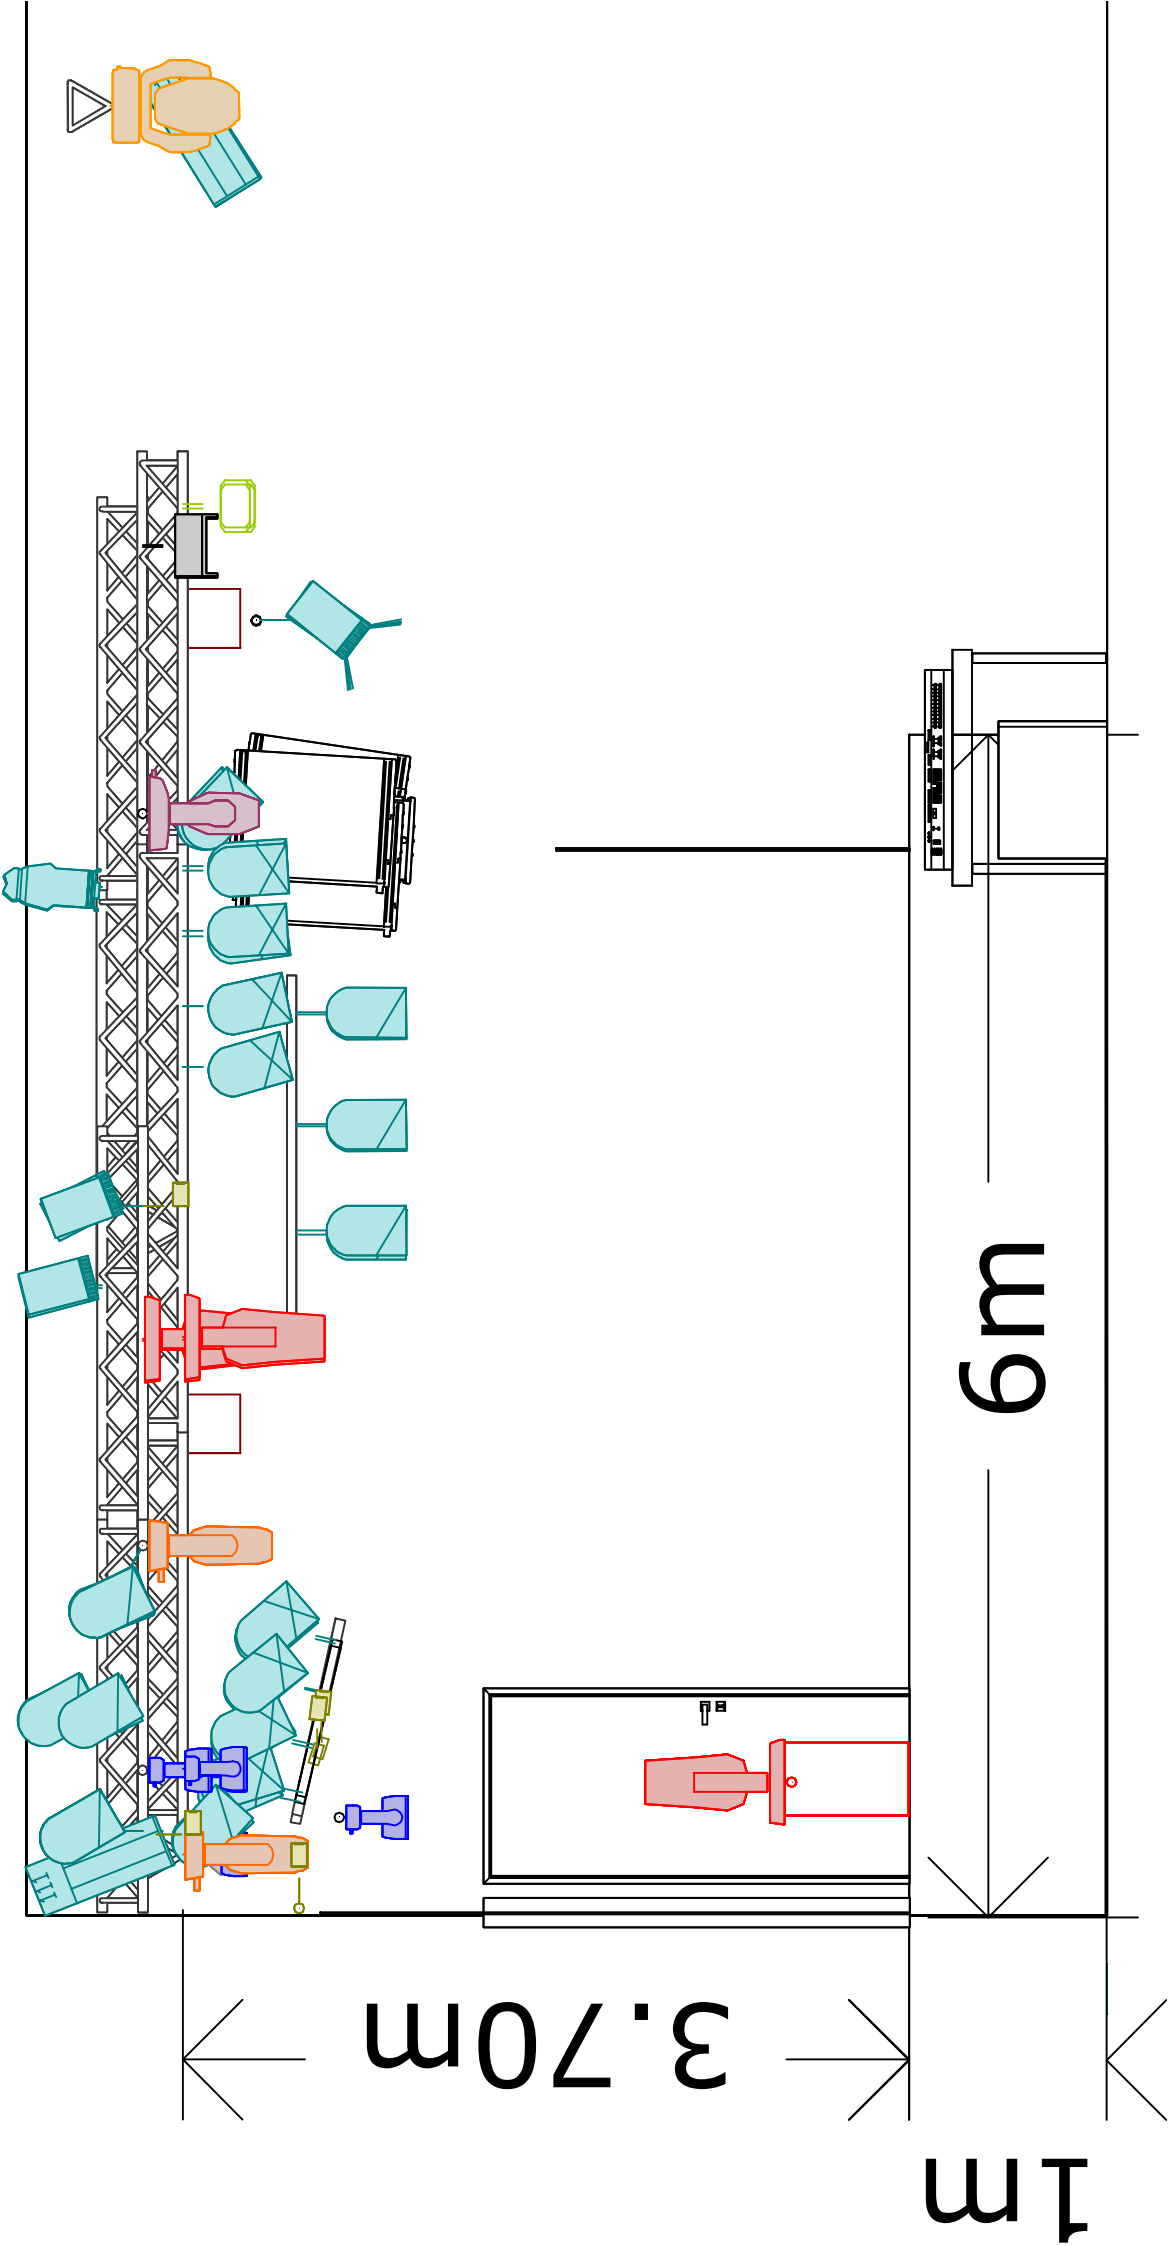

General Information

Symbol	Name	Count	Notes
	Alpha Spot HPE 575	8	Mode extended / rain off / vect off
	Atomic 3000	1	Mode 4 channels
	Pilot Wash 250	3	10 channels
	Mega Pointe	8	Mode 1
	MAC Aura	8	Extended mode
	PAR 64	16	ACL
	PAR 64	26	CP 62
	PAR 56	8	CP62
	Profile 1000	5	
	Fresnel 1000	4	Barndoor
	PC 1000	5	
	ETC Profile	2	
	Sunstrip Active Dmx	8	mode 10ch
	ColorSpot 575 AT	4	mode 3
	JB lighting rover	4	

Switch Network

ETH0 2.0.0.2

Media Server
Resolume
MadMapper

2x cat6

ETH0 192.168.0.31
ETH1 2.0.0.1

Local light control
Ma 2 UltraLight

2x cat6

ETH0 2.0.0.20

Guest light control

MOVING + ATOMIC

Symbole	Nom	Compte	Notes
	Alpha Spot HPE 575	8	Mode extended / rain off / vect off
	Atomic 3000	1	Mode 4 channels
	PR XL 250	3	10 Channels
	Robe MegaPointe	8	MODE 1

WASH

Symbole	Nom	Compte	Notes
	Sunstrip Active Dmx	8	10 Channels

Conventional

ST RIGHT FREE LINE 49 THRU 54

ST LEFT FREE LINE 55 THRU 60

Symbole	Nom	Compte	Notes
	PAR 64	16	ACL
	PAR 64	26	CP 62
	PC ADB	4	
	Profile 1000	5	
	Fresnel 1000	4	Barndoor
	PC 1000	5	
	FRESNEL	4	
	ETC Profile	2	